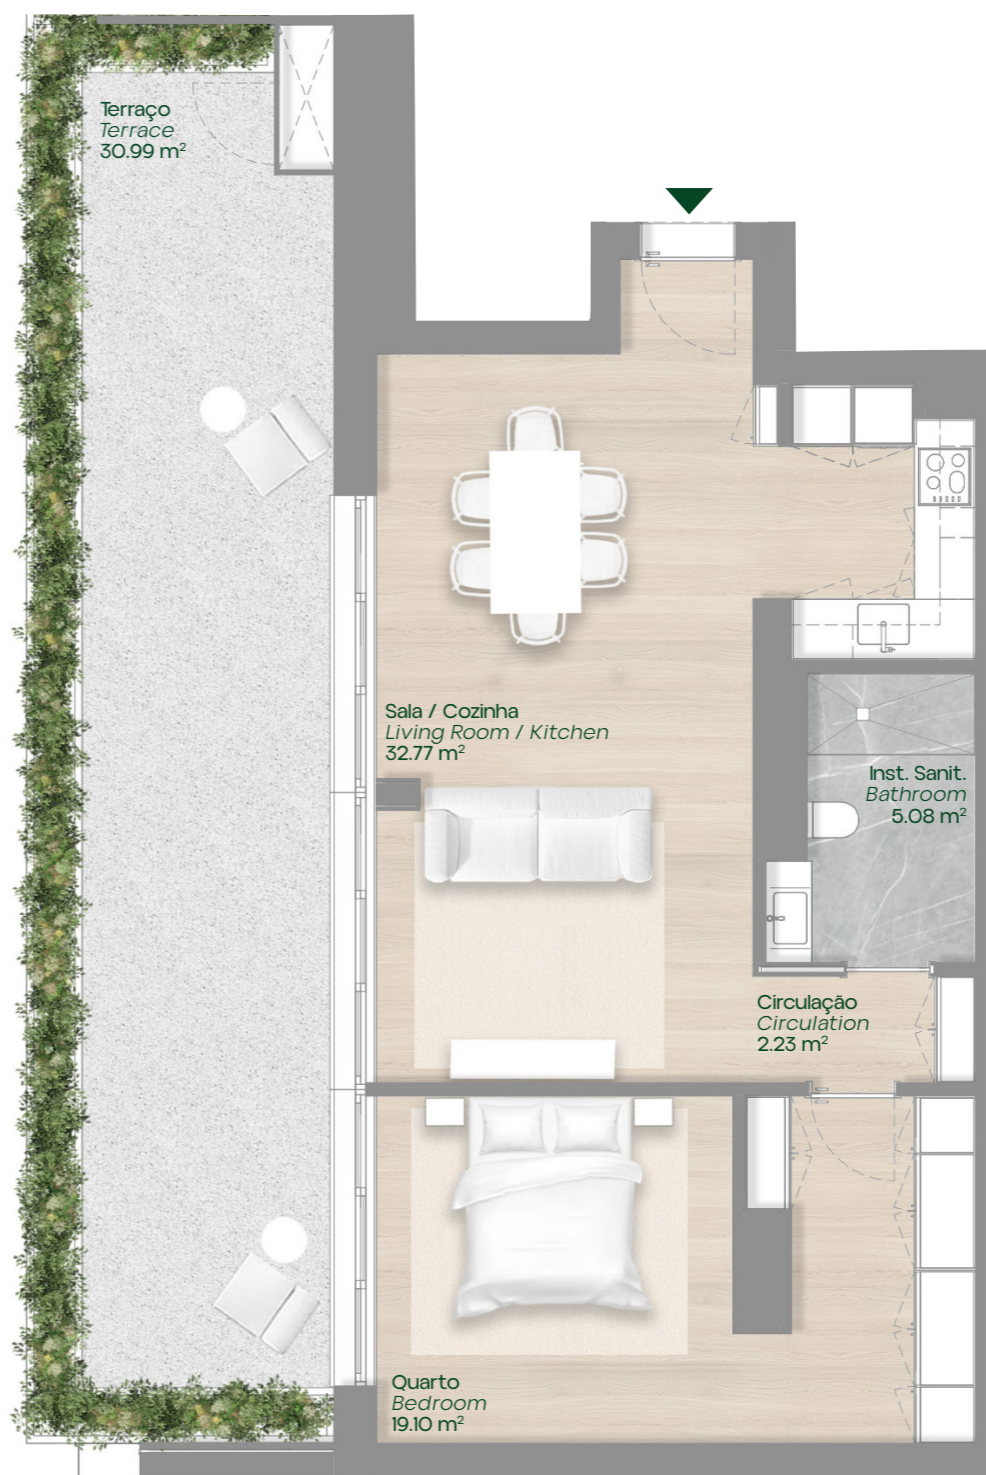

SERPA PINTO 707

Porto . Portugal

AZ T1 A 7
fracção / unit tipologia / typology edifício / building piso / floor

área bruta total / total gross area 117.19 m²

área bruta privativa / private gross area 74.69 m²

área bruta exterior (terraço) / exterior gross area (terrace) 42.50 m²

Piso 7

1 lugar de estacionamento no piso -1
1 parking space on level -1

www.serpapinto707.pt

valadim
REAL ESTATE

AVISO LEGAL: As informações e elementos representados nesta planta são meramente indicativos e podem estar sujeitas a alterações devido a requisitos técnicos, construtivos ou legais. Durante a execução da obra o promotor poderá implementar alterações impostas pela Câmara Municipal ou por outras entidades ou prestadores de serviços. Compartimentos com áreas úteis. **LEGAL DISCLAIMER:** The information and elements represented in this plan are merely indicative and may be subject to changes due to technical, construction, or legal requirements. During the execution of the project, the developer may implement changes imposed by the City Council or other entities or service providers. Compartments with usable areas.