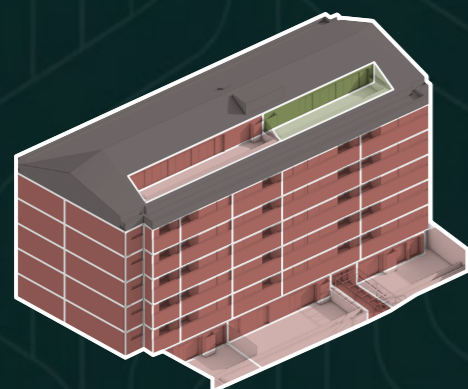

SERPA PINTO 707

Porto . Portugal

AZ T1 A 7
fracção / unit tipologia / typology edifício / building piso / floor

área bruta total / total gross area 117.19 m²

área bruta privativa / private gross area 74.69 m²

área bruta exterior (terraço) / exterior gross area (terrace) 42.50 m²

Piso 7

1 lugar de estacionamento no piso -1
1 parking space on level -1

www.serpapinto707.pt

valadim
REAL ESTATE

AVISO LEGAL: As informações e elementos representados nesta planta são meramente indicativos e podem estar sujeitas a alterações devido a requisitos técnicos, construtivos ou legais. Durante a execução da obra o promotor poderá implementar alterações impostas pela Câmara Municipal ou por outras entidades ou prestadores de serviços. Compartimentos com áreas úteis. **LEGAL DISCLAIMER:** The information and elements represented in this plan are merely indicative and may be subject to changes due to technical, construction, or legal requirements. During the execution of the project, the developer may implement changes imposed by the City Council or other entities or service providers. Compartments with usable areas.